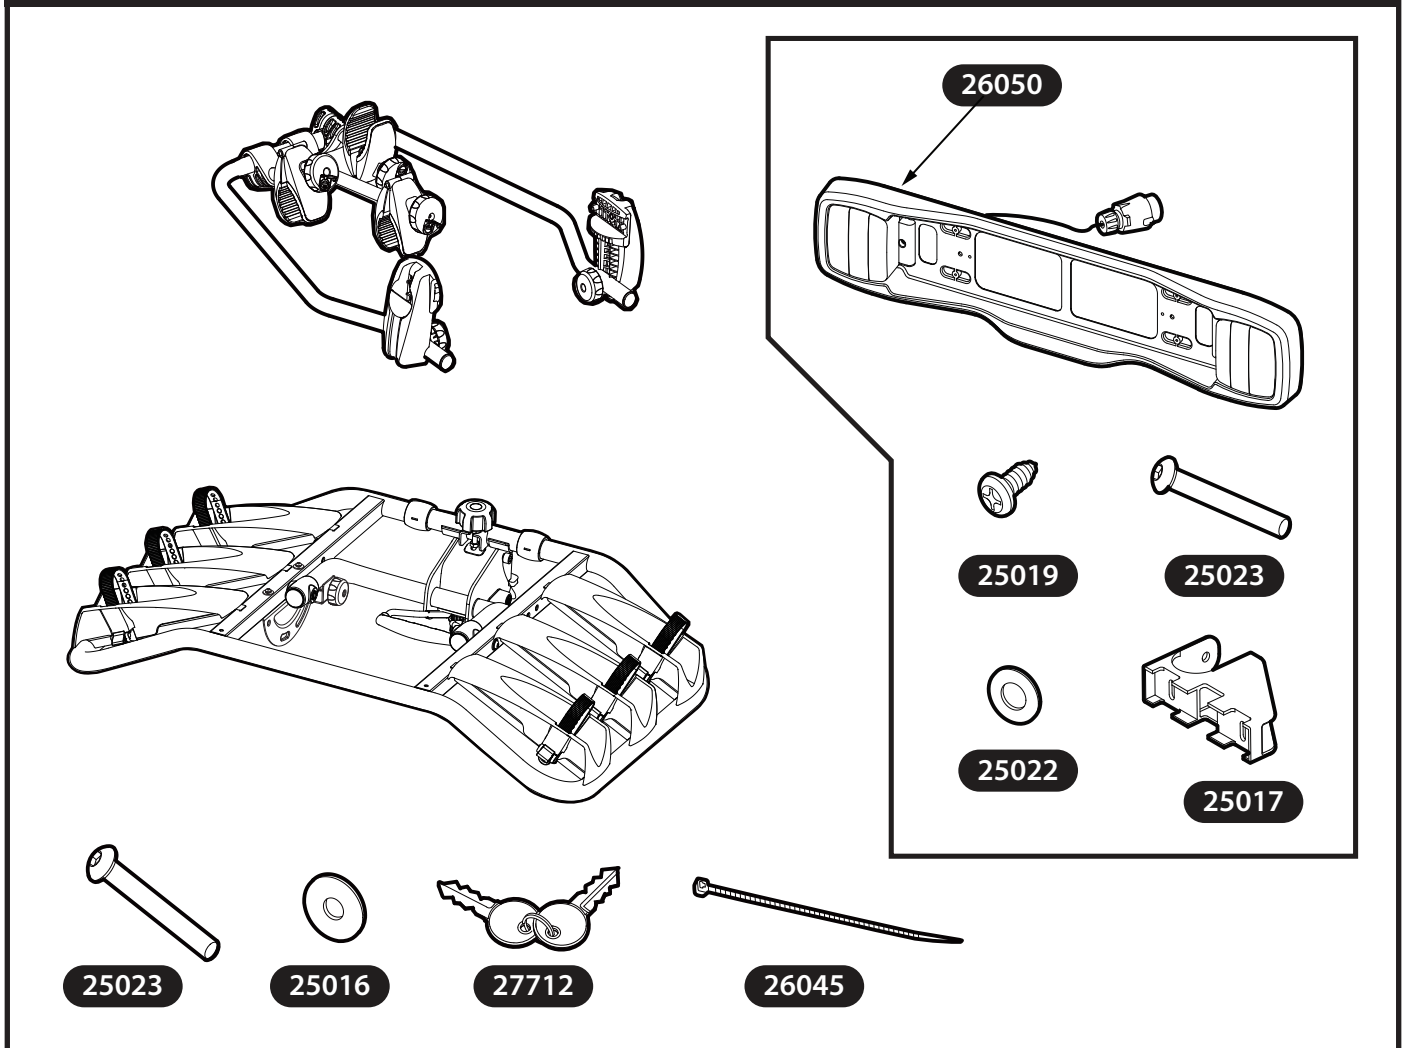

SPARE - PARTS

PART NUMBER	OMSCHRIJVING	BESCHREIBUNG	DESCRIPTION
26050	Verlichtingsframe compleet 7-polig	Lichtarmatur 7-Polig	Light assembly 7-pins
25016	Ring 6,5 x 19	Unterlagscheibe 6,5 x 19	Washer 6,5 x 19
25017	Bevestigingsbeugel verlichtingsplaat	Haltebügel Lichtbalken	Light board support bracket
25019	Schroef Ø4,75x12	Schraube Ø4,75x12	Self tapping screw Ø4,75x12
25022	Ring 6,5x13	Unterlagscheibe 6,5x13	Washer 6,5x13
25023	Inbusbout M6x45mm	Innensechskantschraube M6x45mm	Button head screw M6x45mm
26045	Bundelband	Kabelbinder	Tie-Wrap
27712	Sleutelset K001-K010 t.b.v. Cilinderslot	Schlüsselsatz K001-K010 für Zylinderschloß	Keyset K001-K010 for Cylinderlock

SPARE - PARTS

PART NUMBER	OMSCHRIJVING	BESCHREIBUNG	DESCRIPTION
22897	Samenstelling klem U-frame	U-Bügel Halter	Plastic Bracket assembly U-frame
25037	Afdichtdop	Stopfen	Clip cover
25038	Ring vierkant	Quadratischer Ring	Square washer
26039	Klembout M6 x 180 mm	Boltz M6 x 180 mm	Carriage bolt M6 x 180 mm
26529	Klembout M6 x 360 mm	Boltz M6 x 360 mm	Carriage bolt M6 x 360 mm
26941-26950	Arm lang, slotnummer K001-K010	Arm Lang, schloßnummer K001-K010	Arm long, locknumber K001-K010
26951-26960	Arm kort, slotnummer K001-K010	Arm Kurz, schloßnummer K001-K010	Arm short, locknumber K001-K010
26961-26970	Draaiknop incl. slot K001-K010	Drehknopf mit Schloß K001-K010	Locking knob with lock K001-K010

SPARE - PARTS

PART NUMBER	OMSCHRIJVING	BESCHREIBUNG	DESCRIPTION
22807	Afstelknop U-frame	Knob assembly	Knob assembly
22820	Kapje U-frame	Kappe U-frame	Cover U-frame
22821	Wielhouder	Radhalter	Wheelsupport
22822	Lus wielhouder	Felgenhalteband	Wheel strap
22823	Sluiting t.b.v. lus wielhouder	Ratsche für Felgenhalteband	Ratchet for wheel strap
25031	Ring 6,5 x 11,5	Unterlagscheibe 6,5 x 11,5	Washer 6,5 x 11,5
26981-26990	Grendelpen + kabel incl.slot K001-K010	Pin + kabel mit Schloß K001-K010	Pin + cable with lock K001-K010
28185	Inbusbout M6 x 25	Innensechskantschraube M6 x 25	Button head screw M6 x 25