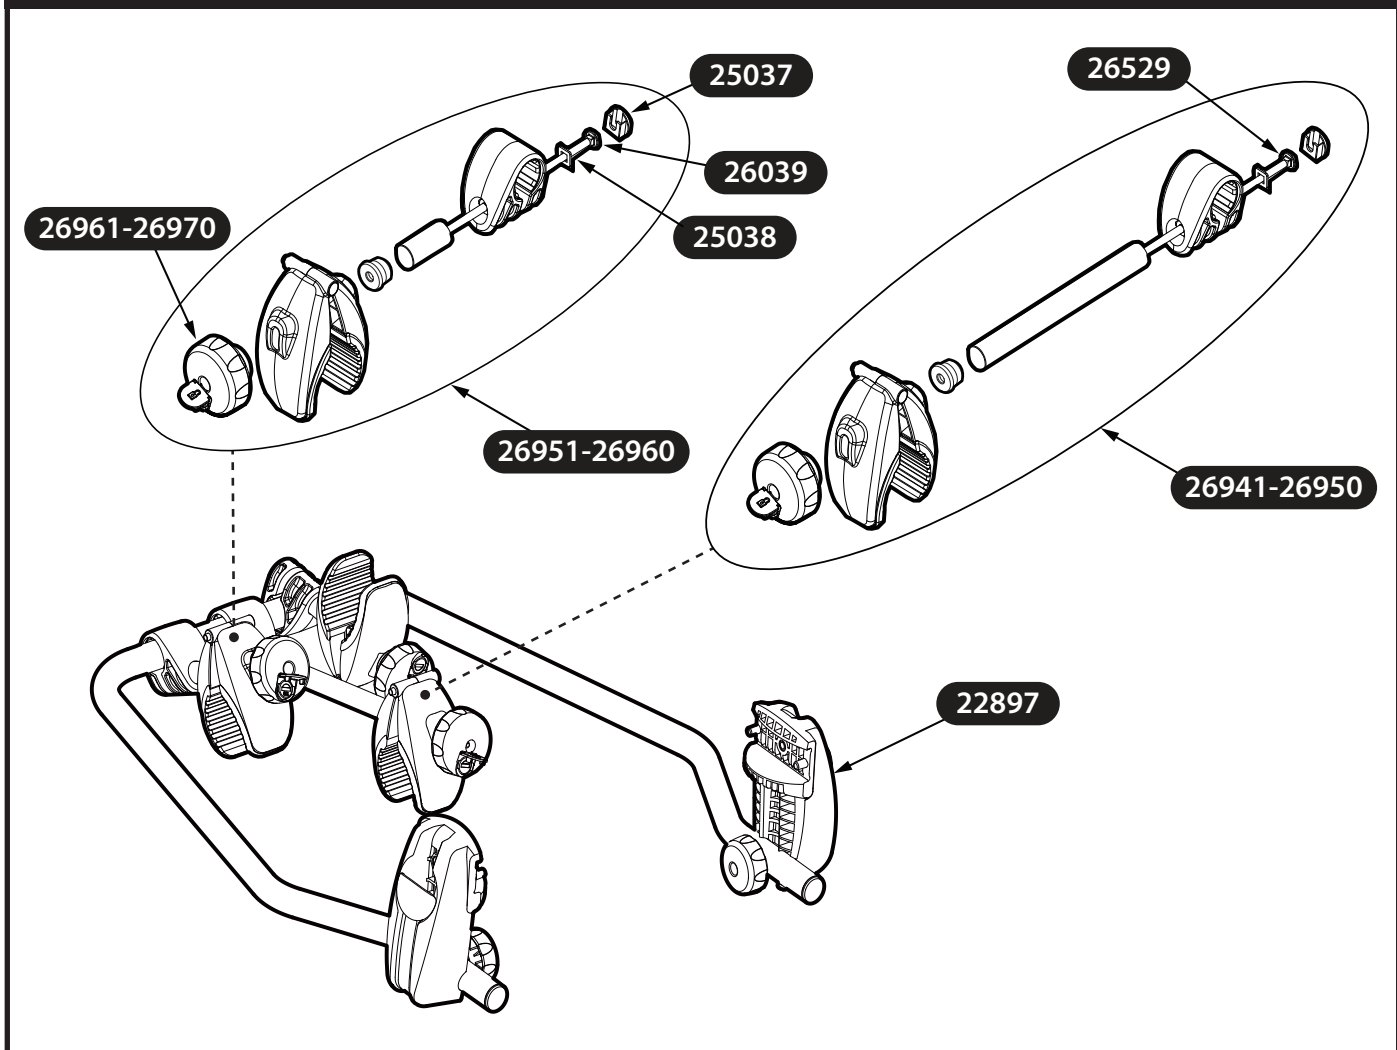

SPARE - PARTS

PART NUMBER	OMSCHRIJVING	BESCHREIBUNG	DESCRIPTION
26050	Verlichtingsframe compleet 7-polig	Lichtarmatur 7-Polig	Light assembly 7-pins
25016	Ring 6,5 x 19	Unterlagscheibe 6,5 x 19	Washer 6,5 x 19
25017	Bevestigingsbeugel verlichtingsplaat	Haltebügel Lichtbalken	Light board support bracket
25019	Schroef Ø4,75x12	Schraube Ø4,75x12	Self tapping screw Ø4,75x12
25022	Ring 6,5x13	Unterlagscheibe 6,5x13	Washer 6,5x13
25023	Inbusbout M6x45mm	Innensechskantschraube M6x45mm	Button head screw M6x45mm
26045	Bundelband	Kabelbinder	Tie-Wrap
27712	Sleutelset K001-K010 t.b.v. Cilinderslot	Schlüsselsatz K001-K010 für Zylinderschloß	Keyset K001-K010 for Cylinderlock

SPARE - PARTS

PART NUMBER	OMSCHRIJVING	BESCHREIBUNG	DESCRIPTION
22897	Samenstelling klem U-frame	U-Bügel Halter	Plastic Bracket assembly U-frame
25037	Afdichtdop	Stopfen	Clip cover
25038	Ring vierkant	Quadratischer Ring	Square washer
26039	Klembout M6 x 180 mm	Boltz M6 x 180 mm	Carriage bolt M6 x 180 mm
26529	Klembout M6 x 360 mm	Boltz M6 x 360 mm	Carriage bolt M6 x 360 mm
26941-26950	Arm lang, slotnummer K001-K010	Arm Lang, schloßnummer K001-K010	Arm long, locknumber K001-K010
26951-26960	Arm kort, slotnummer K001-K010	Arm Kurz, schloßnummer K001-K010	Arm short, locknumber K001-K010
26961-26970	Draaiknop incl. slot K001-K010	Drehknopf mit Schloß K001-K010	Locking knob with lock K001-K010

SPARE - PARTS

PART NUMBER	OMSCHRIJVING	BESCHREIBUNG	DESCRIPTION
22807	Afstelknop U-frame	Knob assembly	Knob assembly
22820	Kapje U-frame	Kappe U-frame	Cover U-frame
22821	Wielhouder	Radhalter	Wheelsupport
22822	Lus wielhouder	Felgenhalteband	Wheel strap
22823	Sluiting t.b.v. lus wielhouder	Ratsche für Felgenhalteband	Ratchet for wheel strap
25031	Ring 6,5 x 11,5	Unterlagscheibe 6,5 x 11,5	Washer 6,5 x 11,5
26981-26990	Grendelpen + kabel incl.slot K001-K010	Pin + kabel mit Schloß K001-K010	Pin + cable with lock K001-K010
28185	Inbusbout M6 x 25	Innensechskantschraube M6 x 25	Button head screw M6 x 25