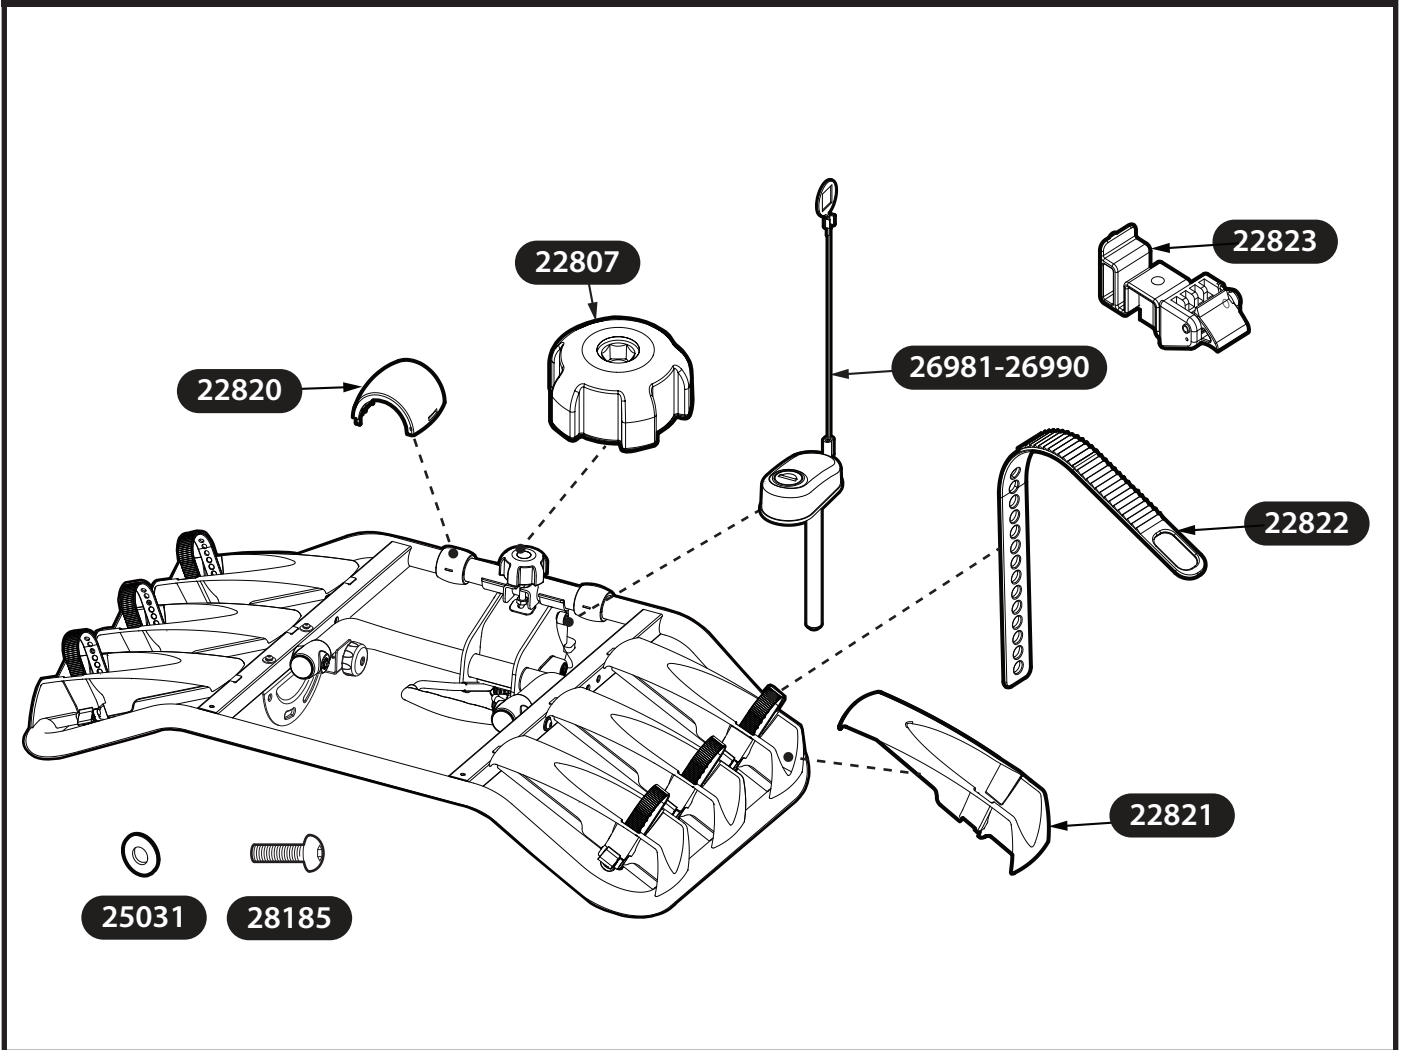

SPARE - PARTS

PART NUMBER	OMSCHRIJVING	BESCHREIBUNG	DESCRIPTION
26050	Verlichtingsframe compleet 7-polig	Lichtarmatur 7-Polig	Light assembly 7-pins
25016	Ring 6,5 x 19	Unterlagscheibe 6,5 x 19	Washer 6,5 x 19
25017	Bevestigingsbeugel verlichtingsplaat	Haltebügel Lichtbalken	Light board support bracket
25019	Schroef Ø4,75x12	Schraube Ø4,75x12	Self tapping screw Ø4,75x12
25022	Ring 6,5x13	Unterlagscheibe 6,5x13	Washer 6,5x13
25023	Inbusbout M6x45mm	Innensechskantschraube M6x45mm	Button head screw M6x45mm
26045	Bundelband	Kabelbinder	Tie-Wrap
27712	Sleutelset K001-K010 t.b.v. Cilinderslot	Schlüsselsatz K001-K010 für Zylinderschloß	Keyset K001-K010 for Cylinderlock

SPARE - PARTS

PART NUMBER	OMSCHRIJVING	BESCHREIBUNG	DESCRIPTION
22897	Samenstelling klem U-frame	U-Bügel Halter	Plastic Bracket assembly U-frame
25037	Afdichtdop	Stopfen	Clip cover
25038	Ring vierkant	Quadratischer Ring	Square washer
26039	Klembout M6 x 180 mm	Boltz M6 x 180 mm	Carriage bolt M6 x 180 mm
26529	Klembout M6 x 360 mm	Boltz M6 x 360 mm	Carriage bolt M6 x 360 mm
26941-26950	Arm lang, slotnummer K001-K010	Arm Lang, schloßnummer K001-K010	Arm long, locknumber K001-K010
26951-26960	Arm kort, slotnummer K001-K010	Arm Kurz, schloßnummer K001-K010	Arm short, locknumber K001-K010
26961-26970	Draaiknop incl. slot K001-K010	Drehknopf mit Schloß K001-K010	Locking knob with lock K001-K010

SPARE - PARTS

PART NUMBER	OMSCHRIJVING	BESCHREIBUNG	DESCRIPTION
22807	Afstelknop U-frame	Knob assembly	Knob assembly
22820	Kapje U-frame	Kappe U-frame	Cover U-frame
22821	Wielhouder	Radhalter	Wheelsupport
22822	Lus wielhouder	Felgenhalteband	Wheel strap
22823	Sluiting t.b.v. lus wielhouder	Ratsche für Felgenhalteband	Ratchet for wheel strap
25031	Ring 6,5 x 11,5	Unterlagscheibe 6,5 x 11,5	Washer 6,5 x 11,5
26981-26990	Grendelpen + kabel incl.slot K001-K010	Pin + kabel mit Schloß K001-K010	Pin + cable with lock K001-K010
28185	Inbusbout M6 x 25	Innensechskantschraube M6 x 25	Button head screw M6 x 25