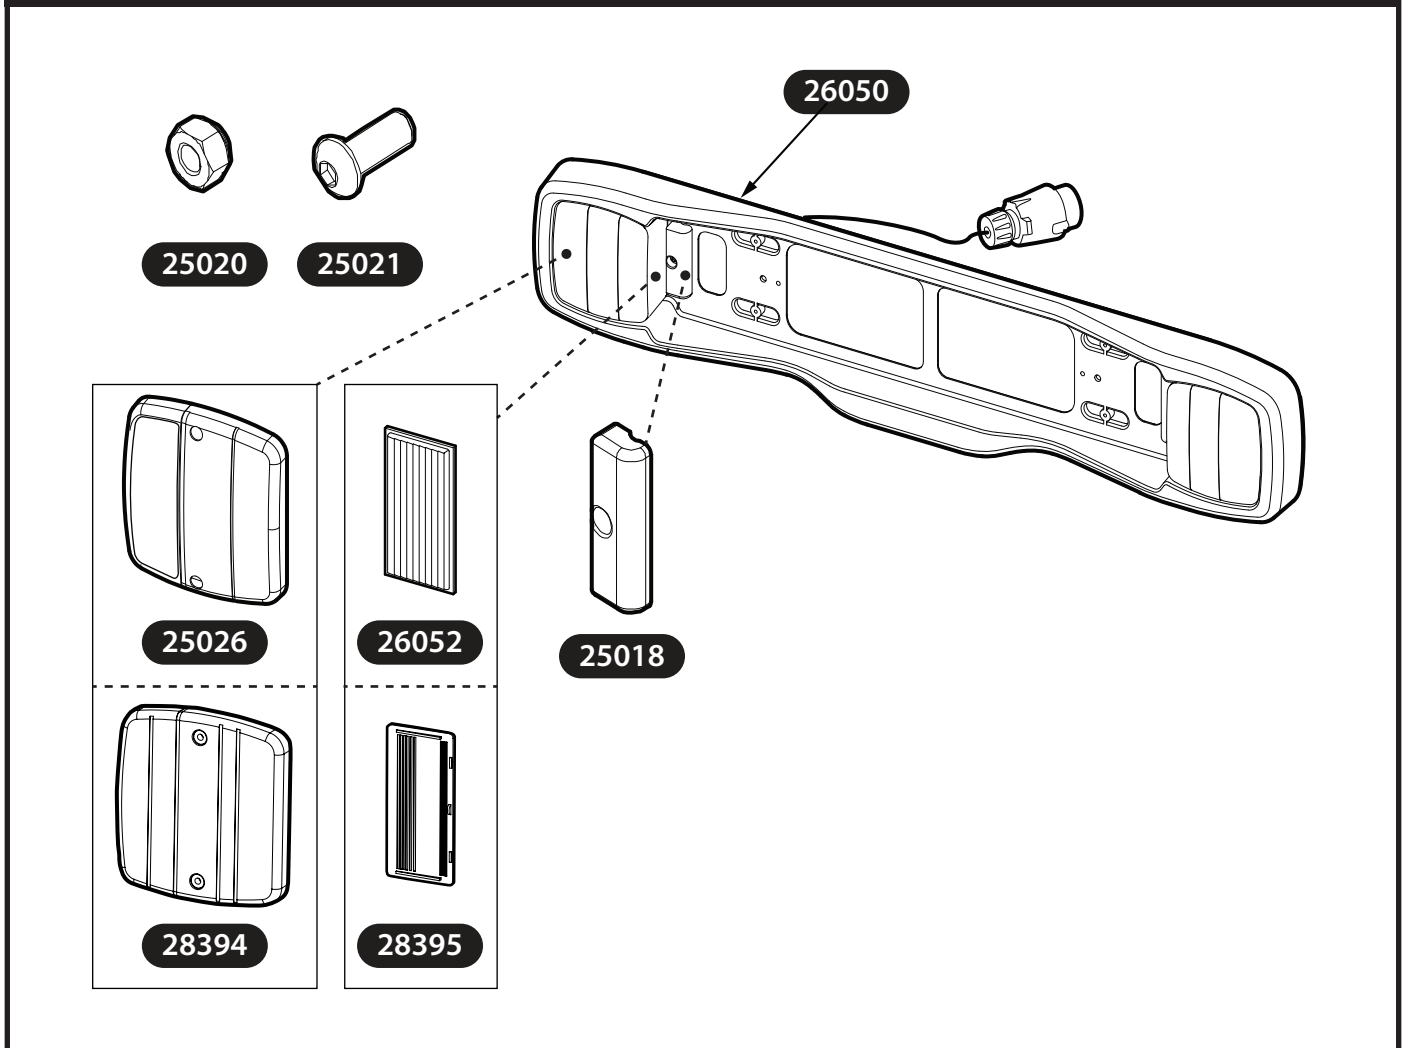

SPARE-PARTS

PART NUMBER	OMSCHRIJVING	BESCHREIBUNG	DESCRIPTION
26050	Verlichtingsplaat compleet 7-polig	Lichtarmatur 7-Polig	Light assembly 7-pins
25018	Klem kentekenplaat	Klemme Nummernschild	License plate bracket
25020	Zelfborgende moer M6	Selbstsichernde Mutter M6	Nylock nut M6
25021	Inbusbout M6x16mm	Innensechskantschraube M6x16mm	Button head screw M6x16mm
25026	Verlichtingskap	Rückleuchtenglas	Light cover
26052	Lens kentekenplaat verlichting t.b.v. 25026	Linse Nummernschildlicht für 25026	Licenseplate light lens for 25026
28394	Verlichtingskap 2-delig	Rückleuchtenglas 'zweiseitig'	Light cover 2-piece
28395	Lens kentekenplaat verlichting t.b.v. 28394	Linse Nummernschildlicht für 28394	Licenseplate light lens for 28394