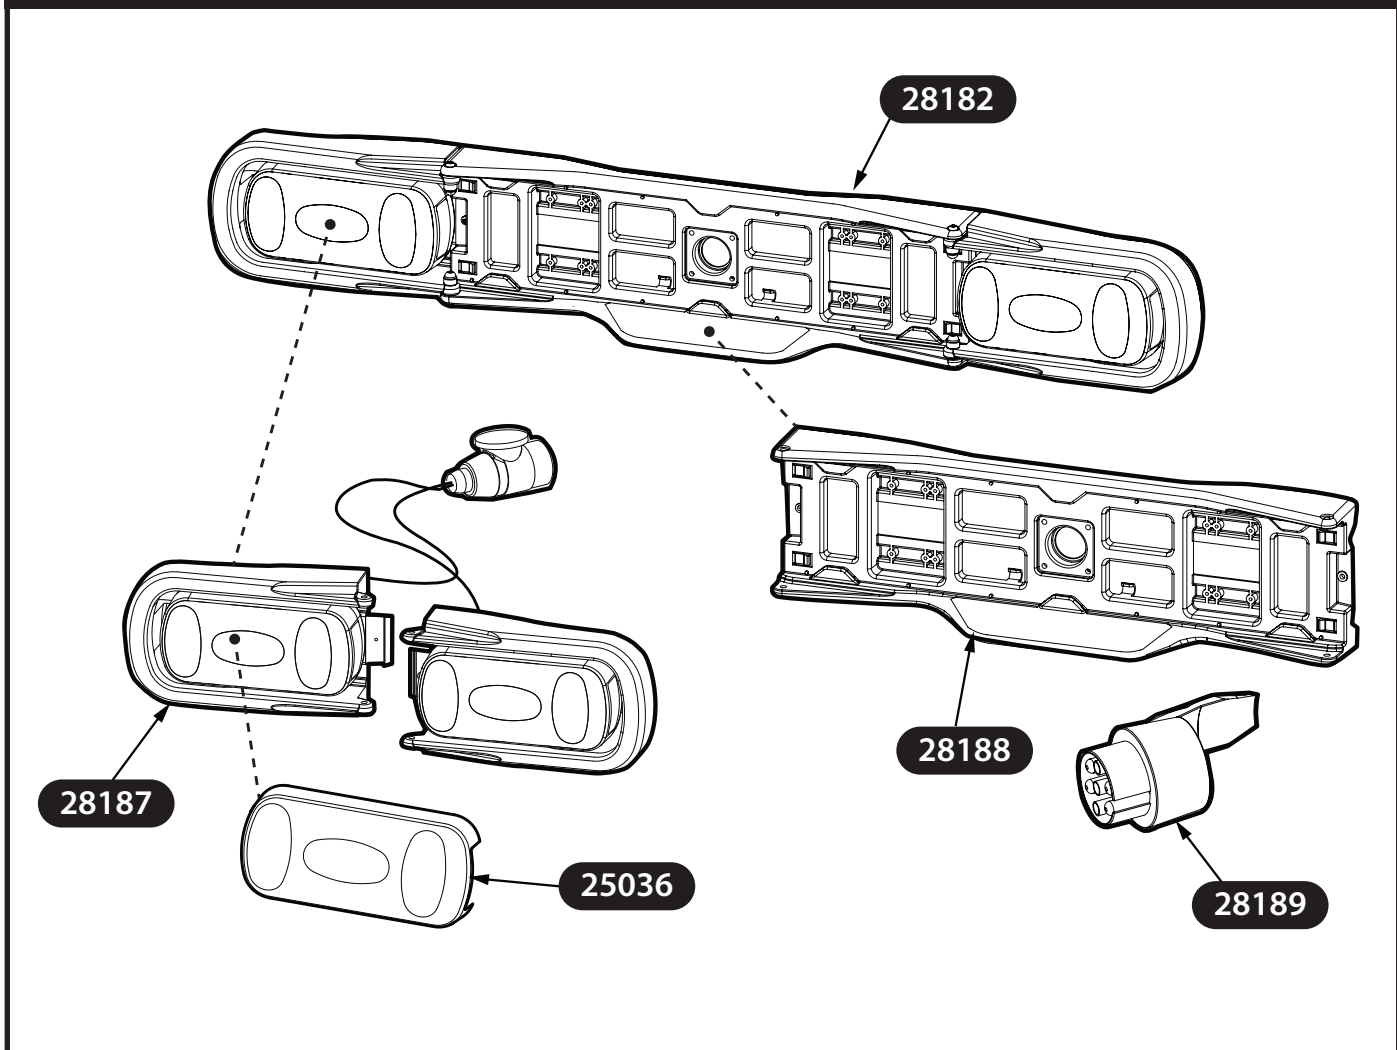

SPARE-PARTS

PART NUMBER	OMSCHRIJVING	BESCHREIBUNG	DESCRIPTION
25036	Verlichtingskap set (links + rechts)	Rückleuchtenglas Satz (links + rechts)	Light cover set (left + right)
28182	Verlichtingframe compleet 13-polig (inlapbaar)	Nummernschildhalter Komplett 13-Polig (Faltbar)	Folding light board complete 13-pin
28187	Verlichting links + rechts incl. snoer	Beleuchtung Links + Rechts incl. Elek. Kabel	Lighting left + right incl. power cable
28188	Kentekenplaat houder 13-polig	Nummernschildhalter 13-Polig	License plate board 13-pin
28189	Verlichtingskap set (links + rechts)	Rückleuchtenglas Satz (links + rechts)	Light cover set (left + right)