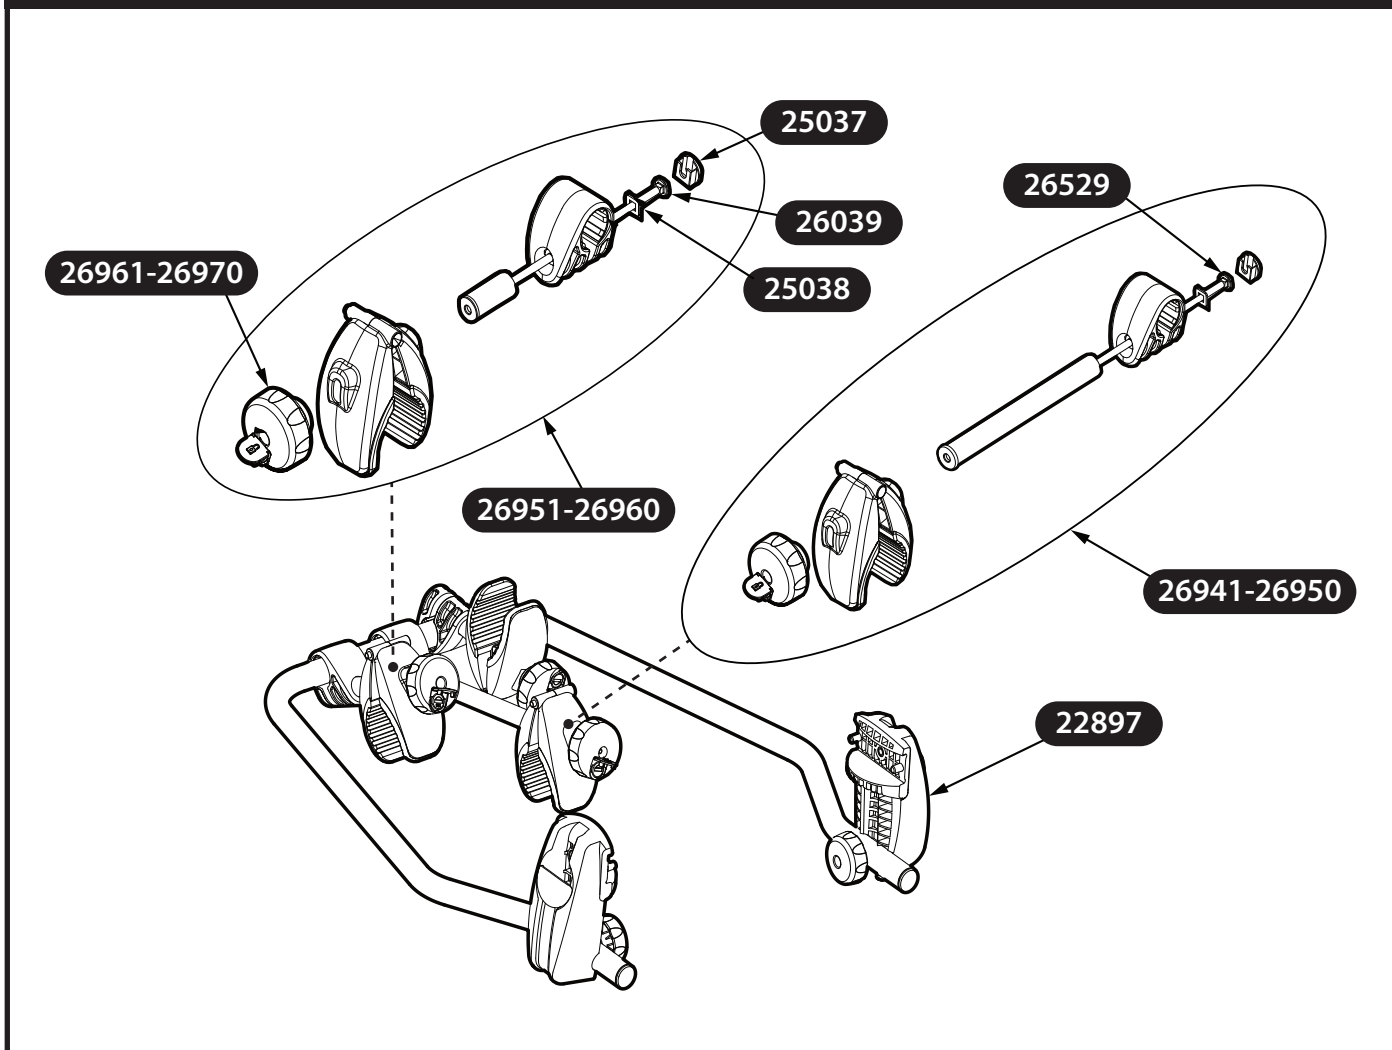

SPARE - PARTS

PART NUMBER	OMSCHRIJVING	BESCHREIBUNG	DESCRIPTION
25016	Ring 6,5 x 19	Unterlagscheibe 6,5 x 19	Washer 6,5 x 19
25017	Bevestigingsbeugel verlichtingsplaat	Haltebügel Lichtbalken	Light board support bracket
25019	Schroef Ø4,75x12	Schraube Ø4,75x12	Self tapping screw Ø4,75x12
25022	Ring 6,5x13	Unterlagscheibe 6,5x13	Washer 6,5x13
25023	Inbusbout M6x45mm	Innensechskantschraube M6x45mm	Button head screw M6x45mm
26045	Bundelband	Kabelbinder	Tie-Wrap
27712	Sleutelset K001-K010 t.b.v. Cilinderslot	Schlüsselsatz K001-K010 für Zylinderschloß	Keyset K001-K010 for Cylinderlock
28182	Verlichtingframe compleet 13-polig (inklapbaar)	Nummernschildhalter Komplett 13-Polig (Faltbar)	Folding light board complete 13-pin

SPARE - PARTS

PART NUMBER	OMSCHRIJVING	BESCHREIBUNG	DESCRIPTION
22897	Samenstelling klem U-frame	U-Bügel Halter	Plastic Bracket assembly U-frame
25037	Afdichtdop	Stopfen	Clip cover
25038	Ring vierkant	Quadratischer Ring	Square washer
26039	Klembout M6 x 180 mm	Boltz M6 x 180 mm	Carriage bolt M6 x 180 mm
26529	Klembout M6 x 360 mm	Boltz M6 x 360 mm	Carriage bolt M6 x 360 mm
26941-26950	Arm lang, slotnummer K001-K010	Arm Lang, schloßnummer K001-K010	Arm long, locknumber K001-K010
26951-26960	Arm kort, slotnummer K001-K010	Arm Kurz, schloßnummer K001-K010	Arm short, locknumber K001-K010
26961-26970	Draaiknop incl. slot K001-K010	Drehknopf mit Schloß K001-K010	Locking knob with lock K001-K010

SPARE-PARTS

PART NUMBER	OMSCHRIJVING	BESCHREIBUNG	DESCRIPTION
?????			Nut cap M8
22821	Wielhouder	Radhalter	Wheelsupport
22822	Lus wielhouder	Felgenhalteband	Wheel strap
22823	Sluiting t.b.v. lus wielhouder	Ratsche für Felgenhalteband	Ratchet for wheel strap
25031	Ring 6,5 x 11,5	Unterlagscheibe 6,5 x 11,5	Washer 6,5 x 11,5
28185	Inbusbout M6 x 25	Innensechskantschraube M6 x 25	Button head screw M6 x 25