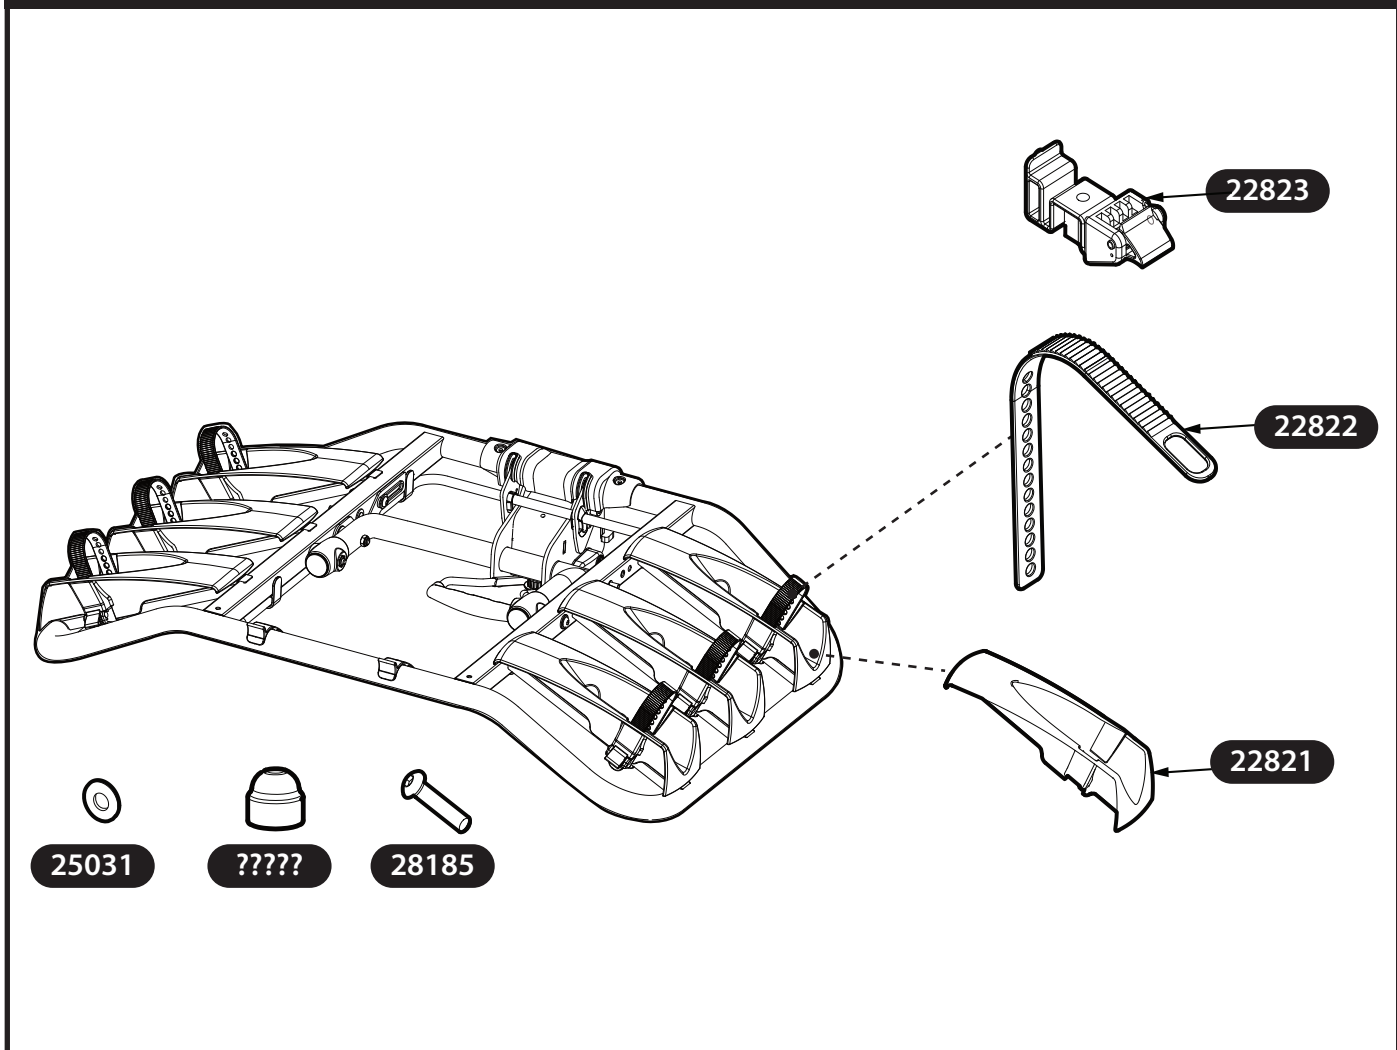

SPARE - PARTS

PART NUMBER	OMSCHRIJVING	BESCHREIBUNG	DESCRIPTION
25016	Ring 6,5 x 19	Unterlagscheibe 6,5 x 19	Washer 6,5 x 19
25017	Bevestigingsbeugel verlichtingsplaat	Haltebügel Lichtbalken	Light board support bracket
25019	Schroef Ø4,75x12	Schraube Ø4,75x12	Self tapping screw Ø4,75x12
25022	Ring 6,5x13	Unterlagscheibe 6,5x13	Washer 6,5x13
25023	Inbusbout M6x45mm	Innensechskantschraube M6x45mm	Button head screw M6x45mm
26045	Bundelband	Kabelbinder	Tie-Wrap
27712	Sleutelset K001-K010 t.b.v. Cilinderslot	Schlüsselsatz K001-K010 für Zylinderschloß	Keyset K001-K010 for Cylinderlock
28182	Verlichtingframe compleet 13-polig (inklapbaar)	Nummernschildhalter Komplett 13-Polig (Faltbar)	Folding light board complete 13-pin

SPARE - PARTS

PART NUMBER	OMSCHRIJVING	BESCHREIBUNG	DESCRIPTION
22897	Samenstelling klem U-frame	U-Bügel Halter	Plastic Bracket assembly U-frame
25037	Afdichtdop	Stopfen	Clip cover
25038	Ring vierkant	Quadratischer Ring	Square washer
26039	Klembout M6 x 180 mm	Boltz M6 x 180 mm	Carriage bolt M6 x 180 mm
26529	Klembout M6 x 360 mm	Boltz M6 x 360 mm	Carriage bolt M6 x 360 mm
26941-26950	Arm lang, slotnummer K001-K010	Arm Lang, schloßnummer K001-K010	Arm long, locknumber K001-K010
26951-26960	Arm kort, slotnummer K001-K010	Arm Kurz, schloßnummer K001-K010	Arm short, locknumber K001-K010
26961-26970	Draaiknop incl. slot K001-K010	Drehknopf mit Schloß K001-K010	Locking knob with lock K001-K010

SPARE-PARTS

PART NUMBER	OMSCHRIJVING	BESCHREIBUNG	DESCRIPTION
?????			Nut cap M8
22821	Wielhouder	Radhalter	Wheelsupport
22822	Lus wielhouder	Felgenhalteband	Wheel strap
22823	Sluiting t.b.v. lus wielhouder	Ratsche für Felgenhalteband	Ratchet for wheel strap
25031	Ring 6,5 x 11,5	Unterlagscheibe 6,5 x 11,5	Washer 6,5 x 11,5
28185	Inbusbout M6 x 25	Innensechskantschraube M6 x 25	Button head screw M6 x 25