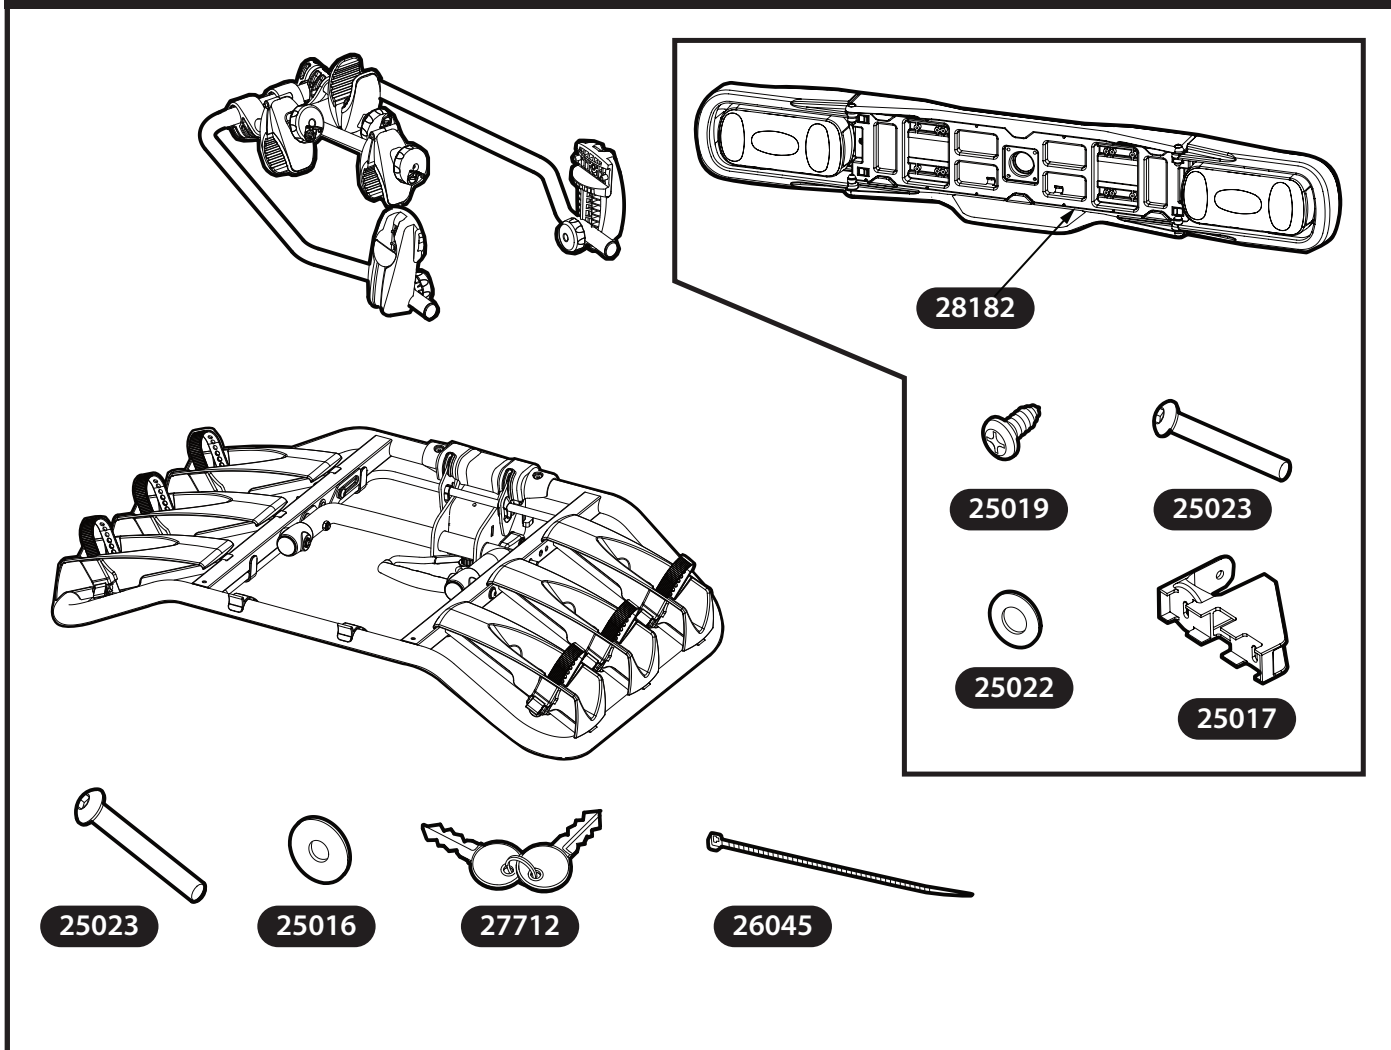

SPARE - PARTS

PART NUMBER	OMSCHRIJVING	BESCHREIBUNG	DESCRIPTION
25016	Ring 6,5 x 19	Unterlagscheibe 6,5 x 19	Washer 6,5 x 19
25017	Bevestigingsbeugel verlichtingsplaat	Haltebügel Lichtbalken	Light board support bracket
25019	Schroef Ø4,75x12	Schraube Ø4,75x12	Self tapping screw Ø4,75x12
25022	Ring 6,5x13	Unterlagscheibe 6,5x13	Washer 6,5x13
25023	Inbusbout M6x45mm	Innensechskantschraube M6x45mm	Button head screw M6x45mm
26045	Bundelband	Kabelbinder	Tie-Wrap
27712	Sleutelset K001-K010 t.b.v. Cilinderslot	Schlüsselsatz K001-K010 für Zylinderschloß	Keyset K001-K010 for Cylinderlock
28182	Verlichtingframe compleet 13-polig (inklapbaar)	Nummernschildhalter Komplett 13-Polig (Faltbar)	Folding light board complete 13-pin

SPARE - PARTS

PART NUMBER	OMSCHRIJVING	BESCHREIBUNG	DESCRIPTION
22897	Samenstelling klem U-frame	U-Bügel Halter	Plastic Bracket assembly U-frame
25037	Afdichtdop	Stopfen	Clip cover
25038	Ring vierkant	Quadratischer Ring	Square washer
26039	Klembout M6 x 180 mm	Boltz M6 x 180 mm	Carriage bolt M6 x 180 mm
26529	Klembout M6 x 360 mm	Boltz M6 x 360 mm	Carriage bolt M6 x 360 mm
26941-26950	Arm lang, slotnummer K001-K010	Arm Lang, schloßnummer K001-K010	Arm long, locknumber K001-K010
26951-26960	Arm kort, slotnummer K001-K010	Arm Kurz, schloßnummer K001-K010	Arm short, locknumber K001-K010
26961-26970	Draaiknop incl. slot K001-K010	Drehknopf mit Schloß K001-K010	Locking knob with lock K001-K010

SPARE-PARTS

PART NUMBER	OMSCHRIJVING	BESCHREIBUNG	DESCRIPTION
?????			Nut cap M8
22821	Wielhouder	Radhalter	Wheelsupport
22822	Lus wielhouder	Felgenhalteband	Wheel strap
22823	Sluiting t.b.v. lus wielhouder	Ratsche für Felgenhalteband	Ratchet for wheel strap
25031	Ring 6,5 x 11,5	Unterlagscheibe 6,5 x 11,5	Washer 6,5 x 11,5
28185	Inbusbout M6 x 25	Innensechskantschraube M6 x 25	Button head screw M6 x 25