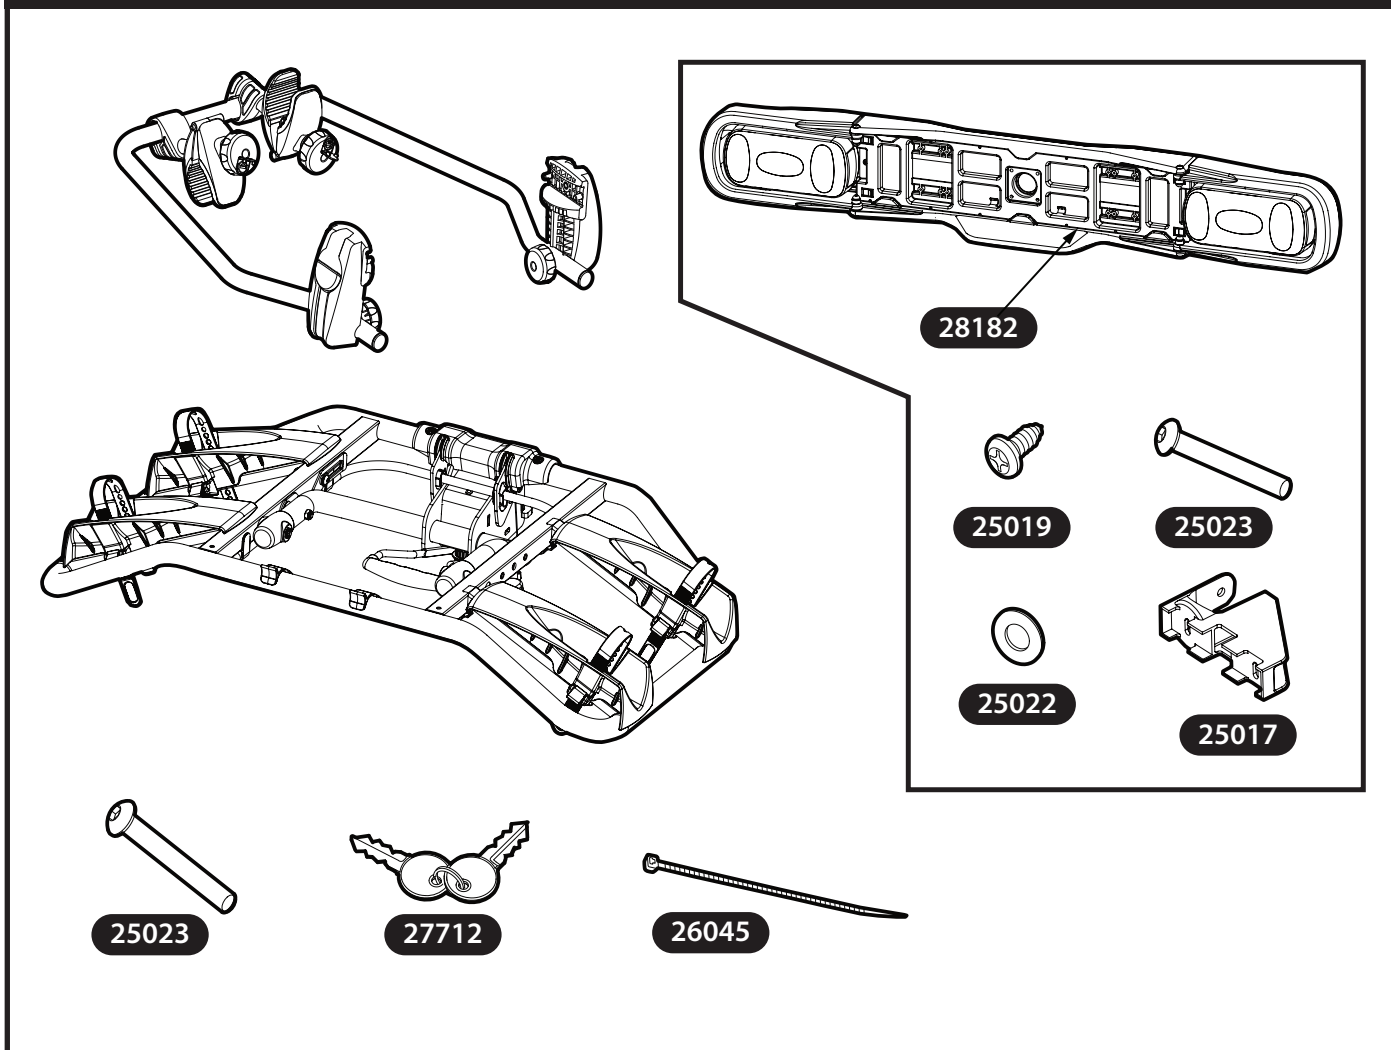

SPARE-PARTS

PART NUMBER	OMSCHRIJVING	BESCHREIBUNG	DESCRIPTION
25017	Bevestigingsbeugel verlichtingsplaat	Haltebügel Lichtbalken	Light board support bracket
25019	Schroef Ø4,75x12	Schraube Ø4,75x12	Self tapping screw Ø4,75x12
25022	Ring 6,5x13	Unterlagscheibe 6,5x13	Washer 6,5x13
25023	Inbusbout M6x45mm	Innensechskantschraube M6x45mm	Button head screw M6x45mm
26045	Bundelband	Kabelbinder	Tie-Wrap
27712	Sleutelset K001-K010 t.b.v. Cilinderslot	Schlüsselsatz K001-K010 für Zylinderschloß	Keyset K001-K010 for Cylinderlock
28182	Verlichtingframe compleet 13-polig (inklapbaar)	Nummernschildhalter Komplett 13-Polig (Faltbar)	Folding light board complete 13-pin

SPARE-PARTS

PART NUMBER	OMSCHRIJVING	BESCHREIBUNG	DESCRIPTION
22897	Samenstelling klem U-frame	U-Bügel Halter	Plastic Bracket assembly
25037	Afdichtdop	Stopfen	Clip cover
25038	Ring vierkant	Quadratischer Ring	Square washer
26039	Klembout M6 x 180 mm	Boltz M6 x 180 mm	Carriage bolt M6 x 180 mm
26961-26970	Draaiknop incl. slot K001-K010	Drehknopf mit Schloß K001-K010	Locking knob with lock K001-K010
28211-28220	Arm medium , slotnummer K001-K010	Arm Medium schloßnummer K001-K010	Arm medium, locknumber K001-K010

SPARE-PARTS

PART NUMBER	OMSCHRIJVING	BESCHREIBUNG	DESCRIPTION
?????			Nut cap M8
22821	Wielhouder	Radhalter	Wheelsupport
22822	Lus wielhouder	Felgenhalteband	Wheel strap
22823	Sluiting t.b.v. lus wielhouder	Ratsche für Felgenhalteband	Ratchet for wheel strap
25031	Ring 6,5 x 11,5	Unterlagscheibe 6,5 x 11,5	Washer 6,5 x 11,5
28185	Inbusbout M6 x 25	Innensechskantschraube M6 x 25	Button head screw M6 x 25