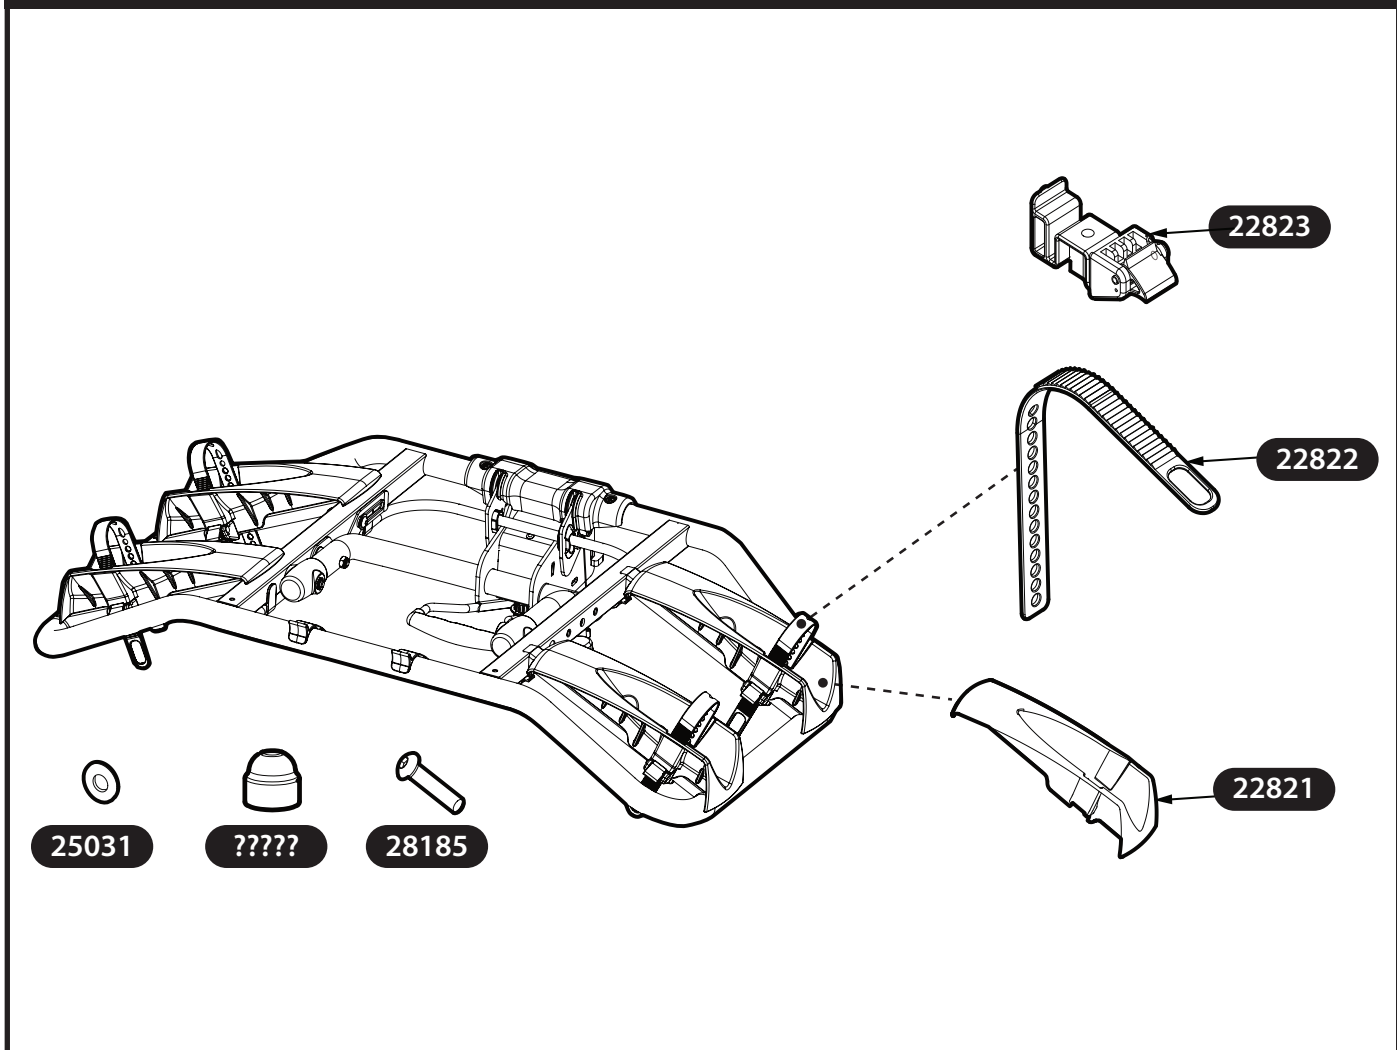

SPARE-PARTS

PART NUMBER	OMSCHRIJVING	BESCHREIBUNG	DESCRIPTION
25017	Bevestigingsbeugel verlichtingsplaat	Haltebügel Lichtbalken	Light board support bracket
25019	Schroef Ø4,75x12	Schraube Ø4,75x12	Self tapping screw Ø4,75x12
25022	Ring 6,5x13	Unterlagscheibe 6,5x13	Washer 6,5x13
25023	Inbusbout M6x45mm	Innensechskantschraube M6x45mm	Button head screw M6x45mm
26045	Bundelband	Kabelbinder	Tie-Wrap
27712	Sleutelset K001-K010 t.b.v. Cilinderslot	Schlüsselsatz K001-K010 für Zylinderschloß	Keyset K001-K010 for Cylinderlock
28182	Verlichtingframe compleet 13-polig (inklapbaar)	Nummernschildhalter Komplett 13-Polig (Faltbar)	Folding light board complete 13-pin

SPARE-PARTS

PART NUMBER	OMSCHRIJVING	BESCHREIBUNG	DESCRIPTION
22897	Samenstelling klem U-frame	U-Bügel Halter	Plastic Bracket assembly
25037	Afdichtdop	Stopfen	Clip cover
25038	Ring vierkant	Quadratischer Ring	Square washer
26039	Klembout M6 x 180 mm	Boltz M6 x 180 mm	Carriage bolt M6 x 180 mm
26961-26970	Draaiknop incl. slot K001-K010	Drehknopf mit Schloß K001-K010	Locking knob with lock K001-K010
28211-28220	Arm medium , slotnummer K001-K010	Arm Medium schloßnummer K001-K010	Arm medium, locknumber K001-K010

SPARE-PARTS

PART NUMBER	OMSCHRIJVING	BESCHREIBUNG	DESCRIPTION
?????			Nut cap M8
22821	Wielhouder	Radhalter	Wheelsupport
22822	Lus wielhouder	Felgenhalteband	Wheel strap
22823	Sluiting t.b.v. lus wielhouder	Ratsche für Felgenhalteband	Ratchet for wheel strap
25031	Ring 6,5 x 11,5	Unterlagscheibe 6,5 x 11,5	Washer 6,5 x 11,5
28185	Inbusbout M6 x 25	Innensechskantschraube M6 x 25	Button head screw M6 x 25