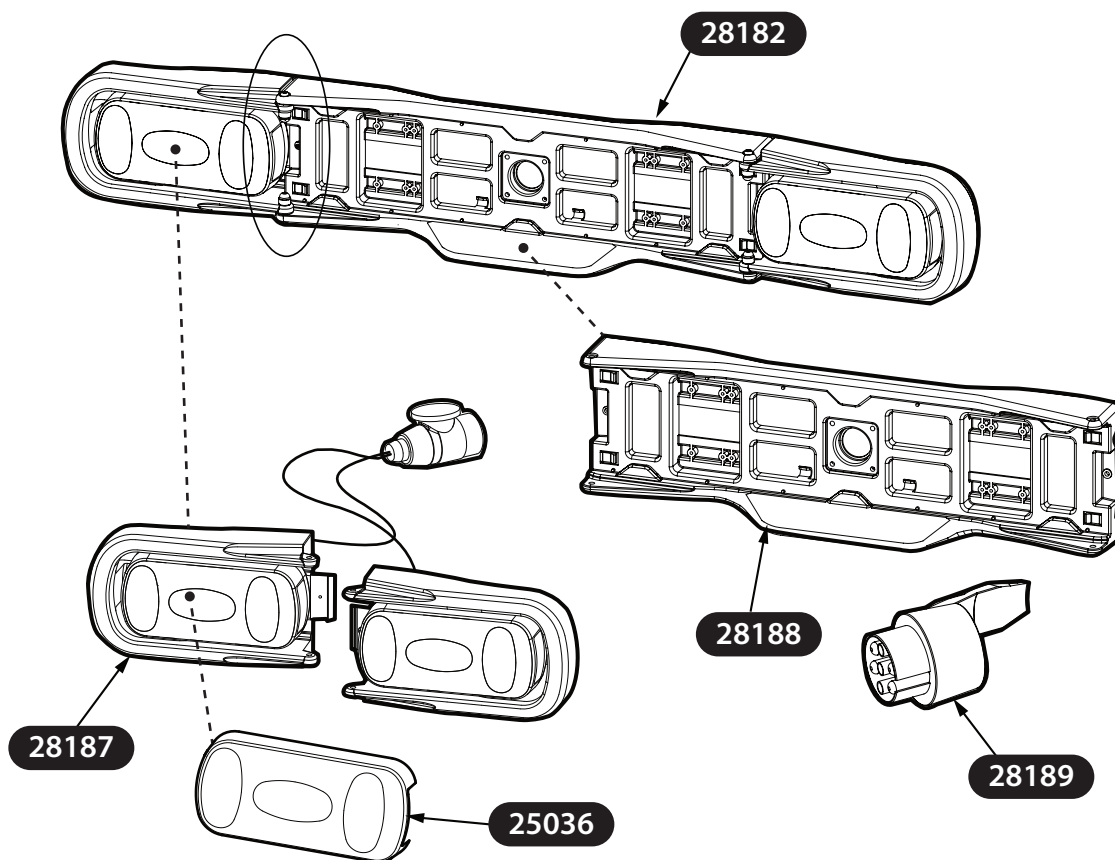

SPARE-PARTS

PART NUMBER	OMSCHRIJVING	BESCHREIBUNG	DESCRIPTION
25036	Verlichtingskap set (links + rechts)	Rückleuchtenglas Satz (links + rechts)	Light cover set (left + right)
28182	Verlichtingframe compleet 13-polig (inklapbaar)	Nummernschildhalter Komplett 13-Polig (Faltbar)	Folding light board complete 13-pin
28187	Verlichting links + rechts incl. snoer	Beleuchtung Links + Rechts incl. Elek. Kabel	Lighting left + right incl. power cable
28188	Kentekenplaat houder 13-polig	Nummernschildhalter 13-Polig	License plate board 13-pin
28189	Verlichtingskap set (links + rechts)	Rückleuchtenglas Satz (links + rechts)	Light cover set (left + right)