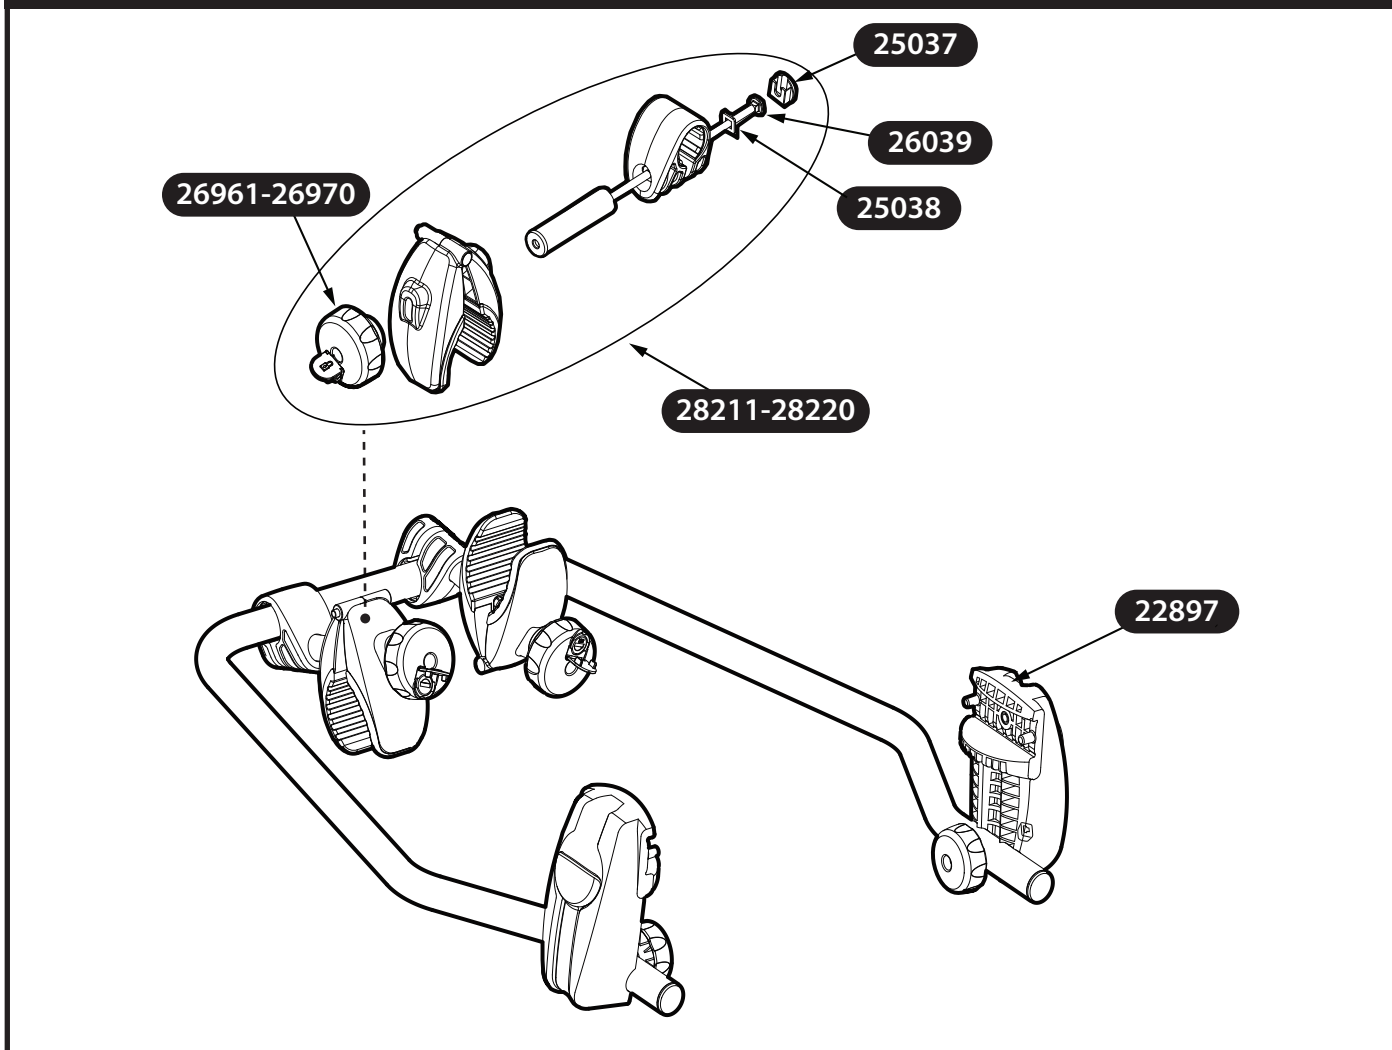

SPARE-PARTS

PART NUMBER	OMSCHRIJVING	BESCHREIBUNG	DESCRIPTION
25017	Bevestigingsbeugel verlichtingsplaat	Haltebügel Lichtbalken	Light board support bracket
25019	Schroef Ø4,75x12	Schraube Ø4,75x12	Self tapping screw Ø4,75x12
25022	Ring 6,5x13	Unterlagscheibe 6,5x13	Washer 6,5x13
25023	Inbusbout M6x45mm	Innensechskantschraube M6x45mm	Button head screw M6x45mm
26045	Bundelband	Kabelbinder	Tie-Wrap
27712	Sleutelset K001-K010 t.b.v. Cilinderslot	Schlüsselsatz K001-K010 für Zylinderschloß	Keyset K001-K010 for Cylinderlock
28182	Verlichtingframe compleet 13-polig (inklapbaar)	Nummernschildhalter Komplett 13-Polig (Faltbar)	Folding light board complete 13-pin

SPARE-PARTS

PART NUMBER	OMSCHRIJVING	BESCHREIBUNG	DESCRIPTION
22897	Samenstelling klem U-frame	U-Bügel Halter	Plastic Bracket assembly
25037	Afdichtdop	Stopfen	Clip cover
25038	Ring vierkant	Quadratischer Ring	Square washer
26039	Klembout M6 x 180 mm	Boltz M6 x 180 mm	Carriage bolt M6 x 180 mm
26961-26970	Draaiknop incl. slot K001-K010	Drehknopf mit Schloß K001-K010	Locking knob with lock K001-K010
28211-28220	Arm medium , slotnummer K001-K010	Arm Medium schloßnummer K001-K010	Arm medium, locknumber K001-K010

SPARE-PARTS

PART NUMBER	OMSCHRIJVING	BESCHREIBUNG	DESCRIPTION
?????			Nut cap M8
22821	Wielhouder	Radhalter	Wheelsupport
22822	Lus wielhouder	Felgenhalteband	Wheel strap
22823	Sluiting t.b.v. lus wielhouder	Ratsche für Felgenhalteband	Ratchet for wheel strap
25031	Ring 6,5 x 11,5	Unterlagscheibe 6,5 x 11,5	Washer 6,5 x 11,5
28185	Inbusbout M6 x 25	Innensechskantschraube M6 x 25	Button head screw M6 x 25